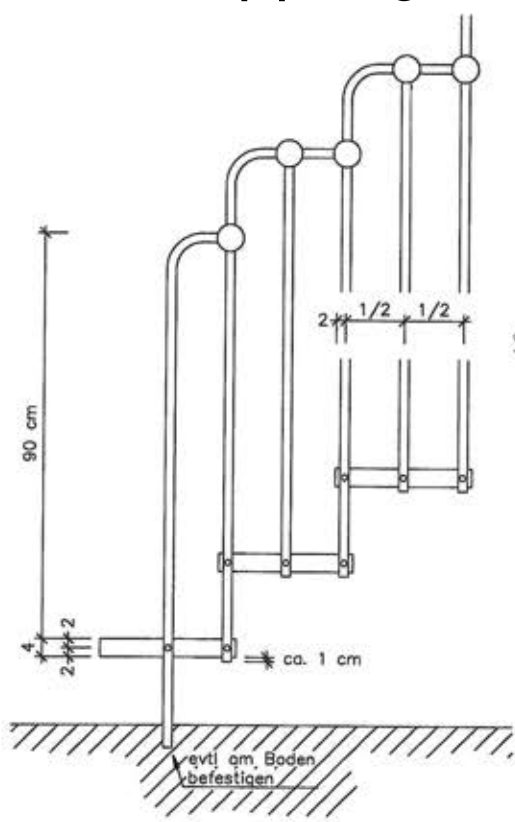

Das Treppengeländer

schnell & einfach montiert

Geländerbügelhalter

Kugel-Verbinder

Patent-T-Verbinder

Eine ausführliche Montageanleitung erhalten Sie mit der Warenlieferung