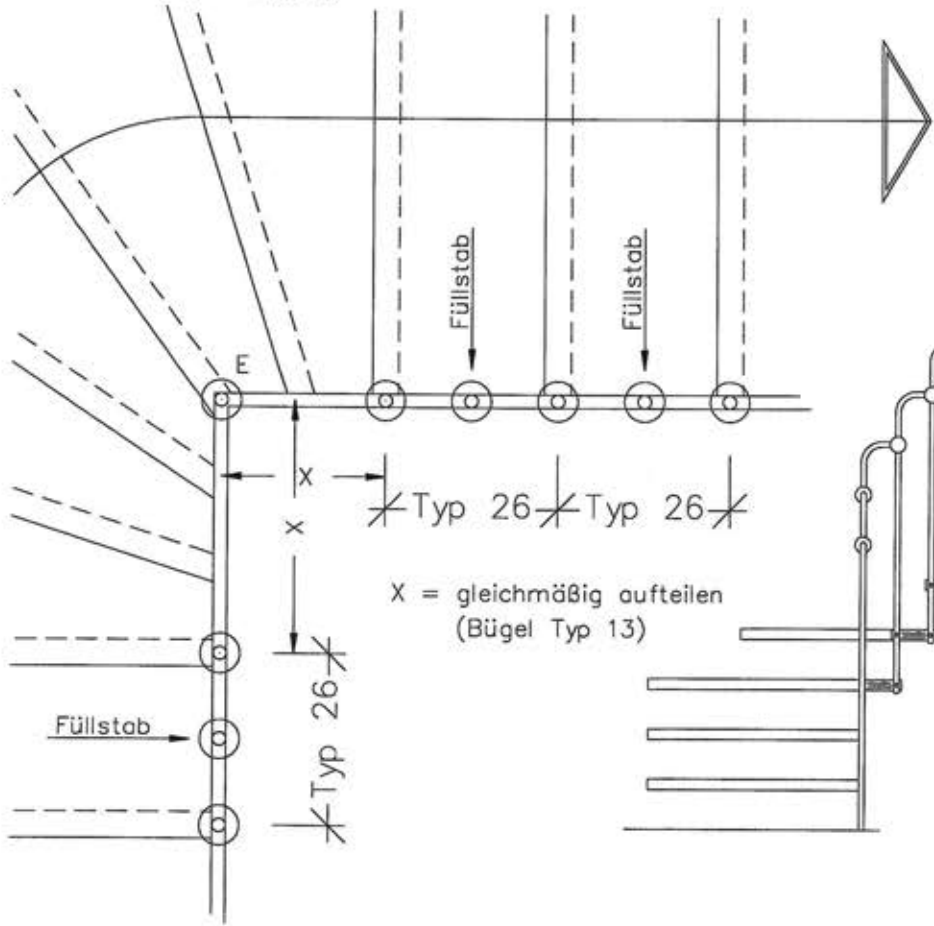

Das Treppengeländer

schnell & einfach montiert

Geländerbügelhalter

Kugel-Verbinder

Patent-T-Verbinder

Eine ausführliche Montageanleitung erhalten Sie mit der Warenlieferung