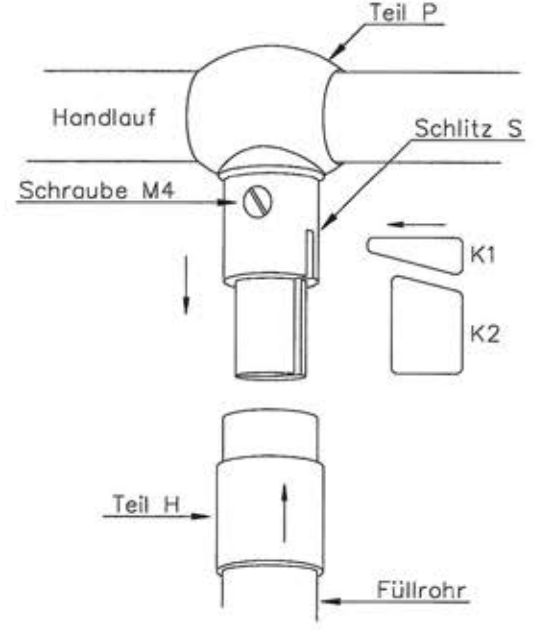

Das Treppengeländer

schnell & einfach montiert

Geländerbügelhalter

Kugel-Verbinder

Patent-T-Verbinder

Eine ausführliche Montageanleitung erhalten Sie mit der Warenlieferung